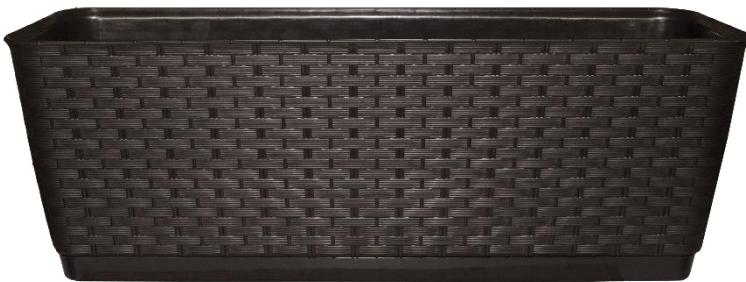

antracita

MODELOS		↔	↗	↕	PRECIO
DRTC500	2	51,4 cm	19,2 cm	18,6 cm	S/ 45
DRTC800	2	80,0 cm	33.0 cm	32.0 cm	S/ 170

agritec

Ratolla Case

mocca

marrón

MODELOS

PRECIO