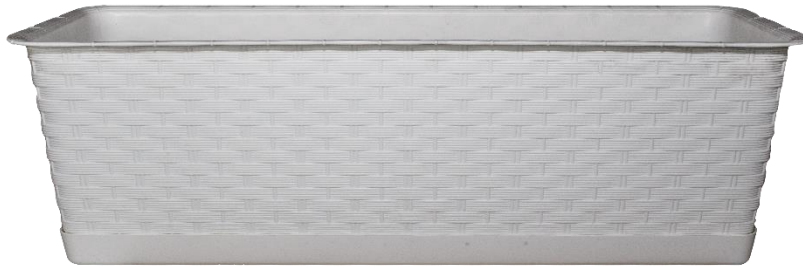

Ratolla Case P

blanco